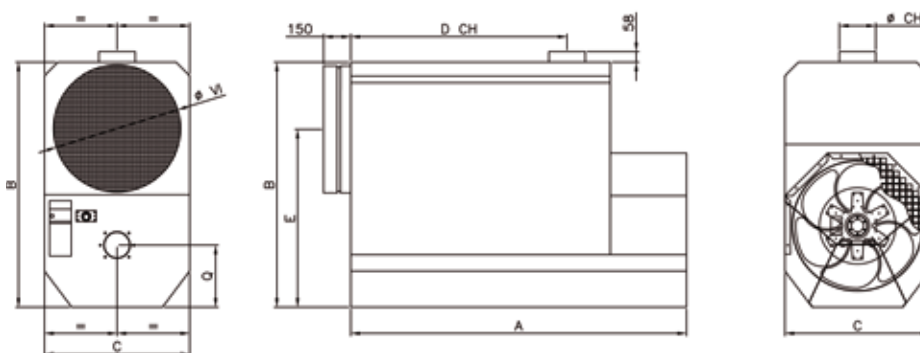

MODELO MODEL MODÈLE	POTENCIA CALORÍFICA ÚTIL HEAT NET POWER PUISSANCE CALORIFIQUE UTILE		POTENCIA ÚTIL NET POWER P. CALORIFIQUE Kw	CAUDAL DE AIRE AIR FLOW DÉBIT D'AIR m³/h	PRESIÓN PRESSURE PRESSION Pa		TENSIÓN VOLTAGE TENSION	NIVEL SONORO SOUND LEVEL NIVEAU SONORE dB(A) 1m	MOTOR VENTILADOR FAN MOTOR MOTEUR VENT. Kw	PESO WEIGHT POIDS Kg
	kcal/h	Kw			AXIAL	CENTRÍFUGO CENTRIFUGE				
WA-55	55.000	0,75	58	3.600	73	75	II-230-50	73	0,75	117
WA-90	90.000	1,5	95	8.200	75,5	150	III-230/400-50	74	1,5	195
WA-150	150.000	2,2	158	11.800	86	150	III-230/400-50	86	2,2	310

MEDIDAS · MEASUREMENT · MESURES (mm)									
MODELO MODEL MODÈLE	A		B	C	D CH	Ø CH	E	Q	Ø VI
	AXIAL	CENTRÍFUGO CENTRIFUGE							
WA-55	1.125	1.510	760	560	965	150	610	217	350
WA-90	1.500	1.622	1.100	650	915	150	785	299	600
WA-150	1.850	2.010	1.350	800	1.192	200	985	345	700